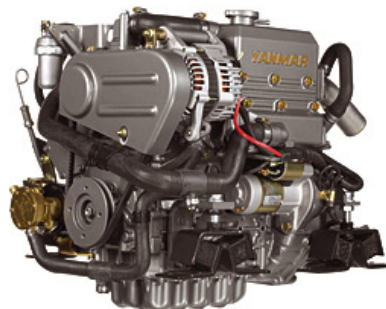

# Nye kræfter til din Ballad - til fast **tilbudspris**

Ny Yanmar 3YM20G eller  
Volvo Penta D1 20MS komplet  
installeret i din Albin Ballad  
**kr. 74.000**

**Bestil nu til forårspris!**

**VOLVO PENTA**

Vi har installeret så mange motorer i Albin Ballader, at vi kan give dig en rigtig god, fast pris, som omfatter:

- Fabriksny Yanmar 3YM20G, 21 HK, inkl. gear eller Volvo Penta D1 20MS, 19 HK, inkl. gear
- 2-bladet bronze foldepropel
- Tilpasningssæt for udstødningssystem
- Antihævertsystem med slanger og div. fittings
- Tilpasning af motorfundament
- Rengøring og evt. maling af motorrum
- Tilslutning til eksisterende motortilbehør og kontrol af dette for slid og defekter
- Opstart og test
- 2 års reklamationsret