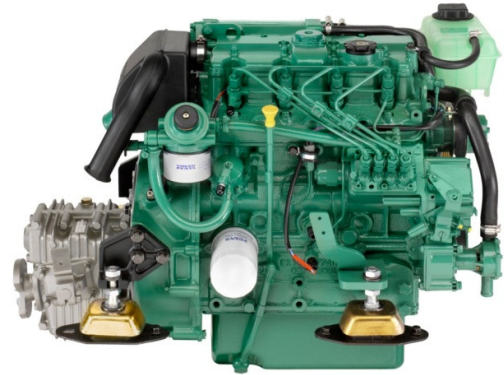

# Nye kræfter til din Saga 27 - til fast **tilbudspris**

Ny Yanmar 3JH4E eller  
Volvo Penta D2 40 komplet  
installeret i din Saga 27  
**kr. 116.230**

**Bestil nu til forårspris!**

**VOLVO PENTA**

Vi har installeret så mange motorer i Saga 27, at vi kan give dig en rigtig god, fast pris, som omfatter:

- Fabriksny Yanmar 3JH4E, 40 HK, inkl. gear eller Volvo Penta D2 40, 40 HK, inkl. gear
- 3bl. bronze propel
- Tilpasningssæt for udstødningssystem
- Antihævertsystem med slanger og div. fittings
- Tilpasning af motorfundament
- Rengøring og evt. maling af motorrum
- Tilslutning til eksisterende motortilbehør og kontrol af dette for slid og defekter
- Opstart og test
- 2 års reklamationsret